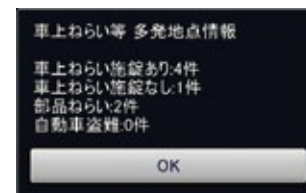

種類	地図上の表示 (ランドマーク)
野球場	
サッカー場	
陸上競技場	
サーキット場	
遊園地・レジャーランド	
大公園	
競馬場	
動物園	
水族館	
城郭・城跡	
寺院	
神社	
空港	
ショッピングセンター	
灯台	
フェリーターミナル	
沖縄城跡	
合掌造り	
牧場	

### ■ SA/PA 施設アイコン一覧

アイコン	施設
	スマートインターチェンジ
	ハイウェイオアシス
	ガソリンスタンド ※ 企業アイコンで表示する場合もあります。
	レストラン
	カフェ
	ショッピング
	ベーカリー
	風呂温泉
	ドッグラン
	ベビーコーナー
	インフォメーション
	コンビニエンスストア
	ファストフード

### ■ 道の駅施設アイコン一覧

アイコン	施設
	道路情報
	宿泊施設
	風呂
	温泉
	レストランまたは軽食
	売店
	産直
	レンタサイクル

### ■ 盗難多発地点警告アイコン一覧

種類	アイコン	施設
危険度 3	 (赤色)	危険性大の地点を示します。
危険度 2	 (橙色)	危険性中の地点を示します。
危険度 1	 (水色)	危険性小の地点を示します。

※ アイコンにタッチして、「詳細情報」にタッチすると、「車上ねらい等 多発地点情報」を表示します。