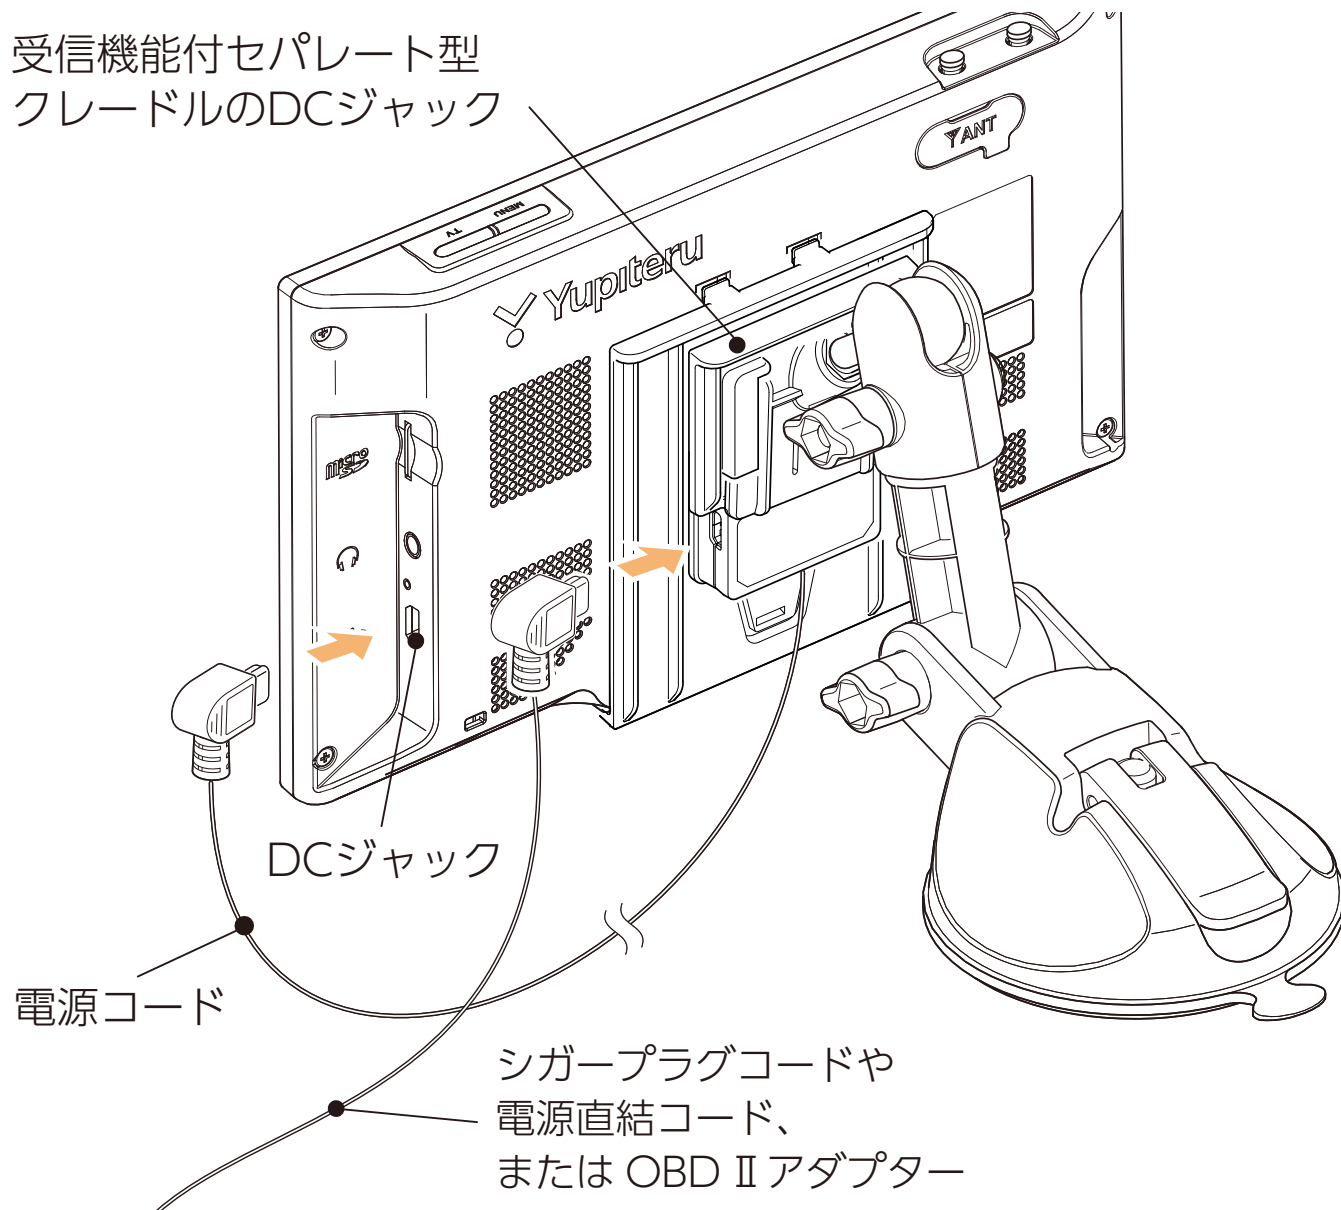

受信機能付セパレート型クレードル 接続イメージ

受信機能付セパレート型
クレードルのDCジャック

アンテナ部取付けイメージ

クレードル部取付けイメージ