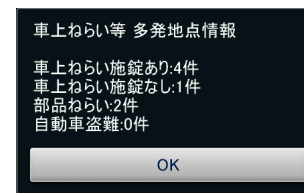

SA/PA 施設アイコン一覧

アイコン	施設
	スマートインターチェンジ
	ハイウェイオアシス
	ガソリンスタンド ※ 企業アイコンで表示する場合 もあります。
	レストラン
	カフェ
	ショッピング
	ベーカリー
	風呂温泉
	ドッグラン
	ベビーコーナー
	インフォメーション
	コンビニエンスストア
	ファストフード

道の駅施設アイコン一覧

アイコン	施設
	道路情報
	宿泊施設
	風呂
	温泉
	レストランまたは軽食
	売店
	産直
	レンタサイクル

盗難多発地点警告アイコン一覧

種類	アイコン	施設
危険度 3	 (赤色)	危険性大の地点を示します。
危険度 2	 (橙色)	危険性中の地点を示します。
危険度 1	 (水色)	危険性小の地点を示します。

※ アイコンにタッチして、「詳細情報」にタッチすると、「車上ねらい等 多発地点情報」を表示します。

MAPPLE アイコン

検索結果リスト画面にて、該当施設に表示します。
(* P.72)

アイコン	説明
	MAPPLE がお勧めするスポット
	MAPPLE がイチオシするスポット